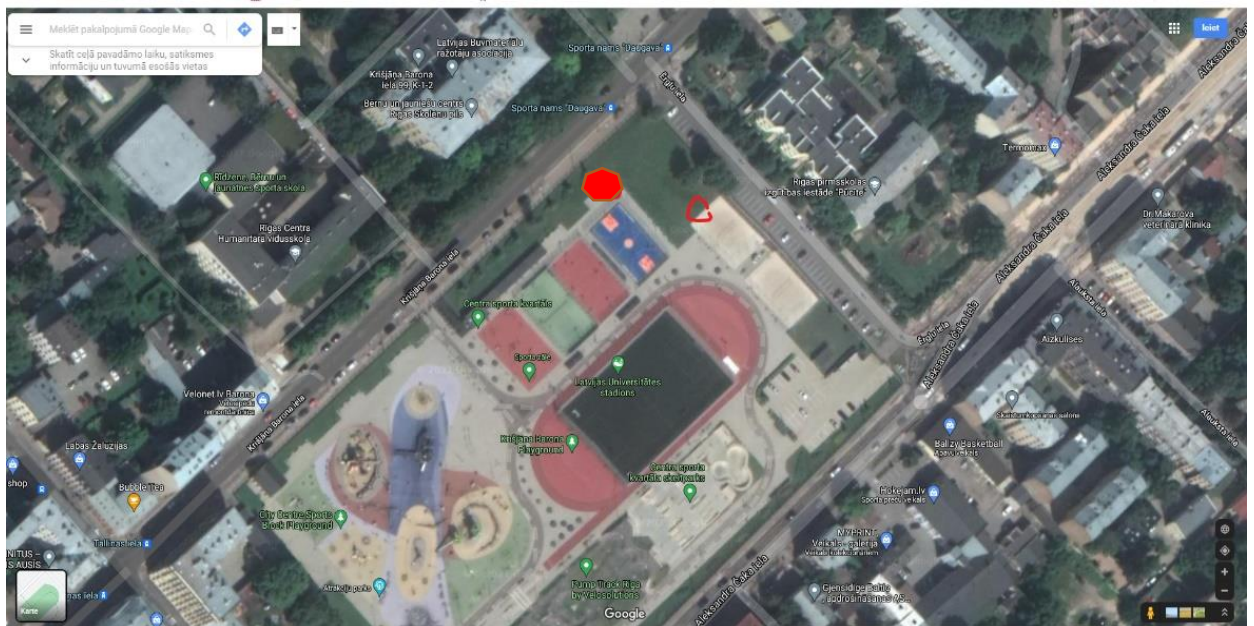

Cenu aptauja

Par dzeramā ūdens uzpildes staciju (brīvkrānu) uzstādīšanas tehniskās shēmas izstrādi

1. Esplanādē (Elizabetes ielas pusē);

2. Vērmanes dārzs (pie rotaļu laukuma);

3. Ziedoņdārzs (pie bērnu laukuma);

4. Mežaparks (pie Rīgas Nacionālā zooloģiskā dārza ieejas);

5. Krišjāņa Barona ielas bērnu laukums;

6. Dzegužkalns (pie Dzirciema ielas 60).