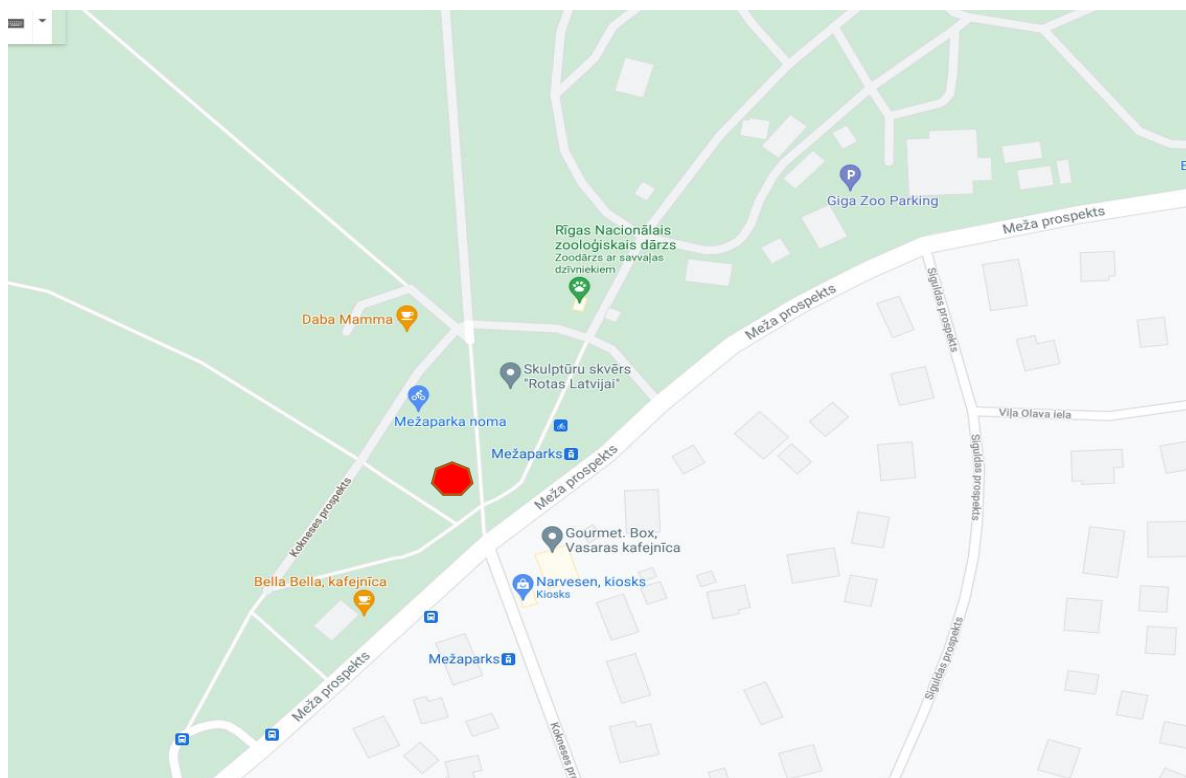

Cenu aptauja

Par dzeramā ūdens uzpildes staciju (brīvkrānu) uzstādīšanas tehniskās shēmas izstrādi

1. Esplanādē (Elizabetes ielas pusē);

2. Vērmanes dārzs (pie rotaļu laukuma);

3. Ziedoņdārzs (pie bērnu laukuma);

4. Mežaparks (pie Rīgas Nacionālā zooloģiskā dārza ieejas);

5. Krišjāņa Barona ielas bērnu laukums;

6. Dzegužkalns (pie Dzirciema ielas 60).