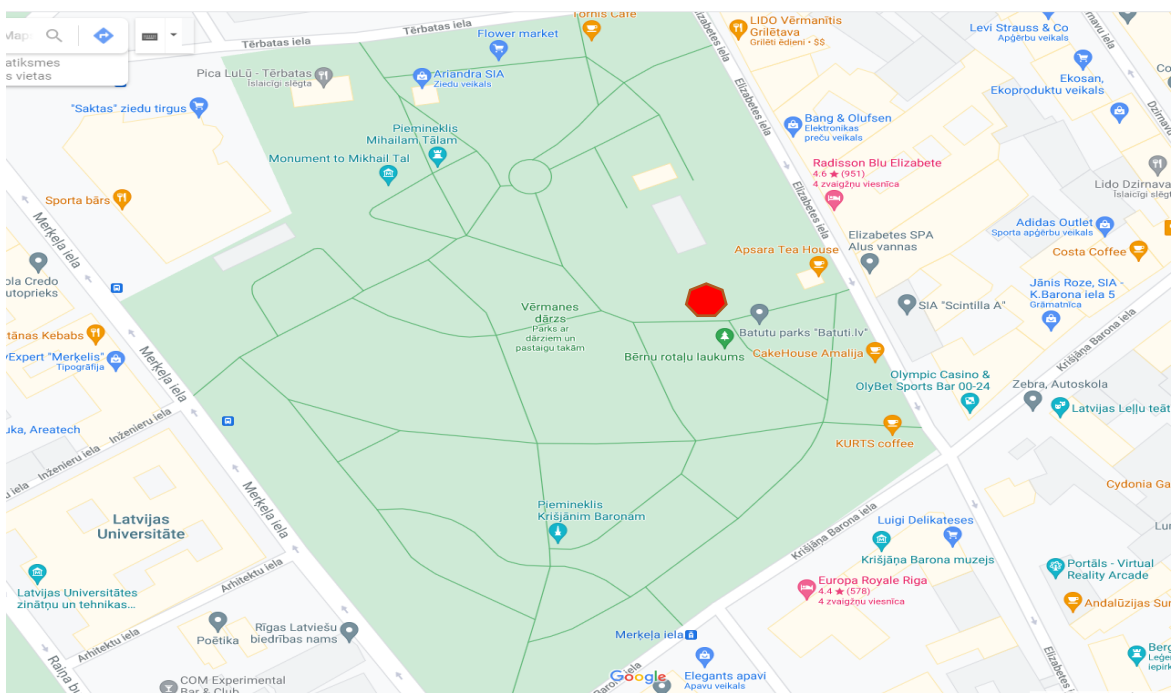

Cenu aptauja

Par dzeramā ūdens uzpildes staciju (brīvkrānu) uzstādīšanas tehniskās shēmas izstrādi

1. Esplanādē (Elizabetes ielas pusē);

2. Vērmanes dārzs (pie rotaļu laukuma);

3. Ziedoņdārzs (pie bērnu laukuma);

4. Mežaparks (pie Rīgas Nacionālā zooloģiskā dārza ieejas);

5. Krišjāņa Barona ielas bērnu laukums;

6. Dzegužkalns (pie Dzirciema ielas 60).