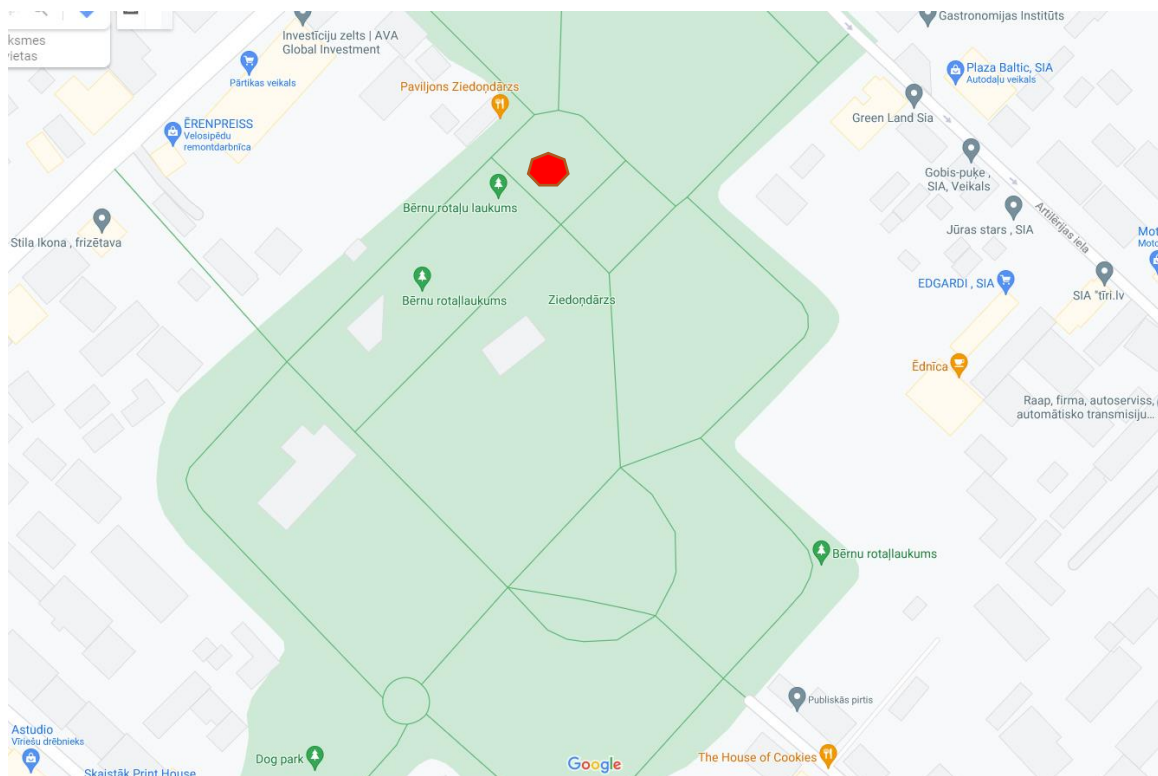

Cenu aptauja

Par dzeramā ūdens uzpildes staciju (brīvkrānu) uzstādīšanas tehniskās shēmas izstrādi

1. Esplanādē (Elizabetes ielas pusē);

2. Vērmanes dārzs (pie rotaļu laukuma);

3. Ziedoņdārzs (pie bērnu laukuma);

4. Mežaparks (pie Rīgas Nacionālā zooloģiskā dārza ieejas);

5. Krišjāņa Barona ielas bērnu laukums;

6. Dzegužkalns (pie Dzirciema ielas 60).