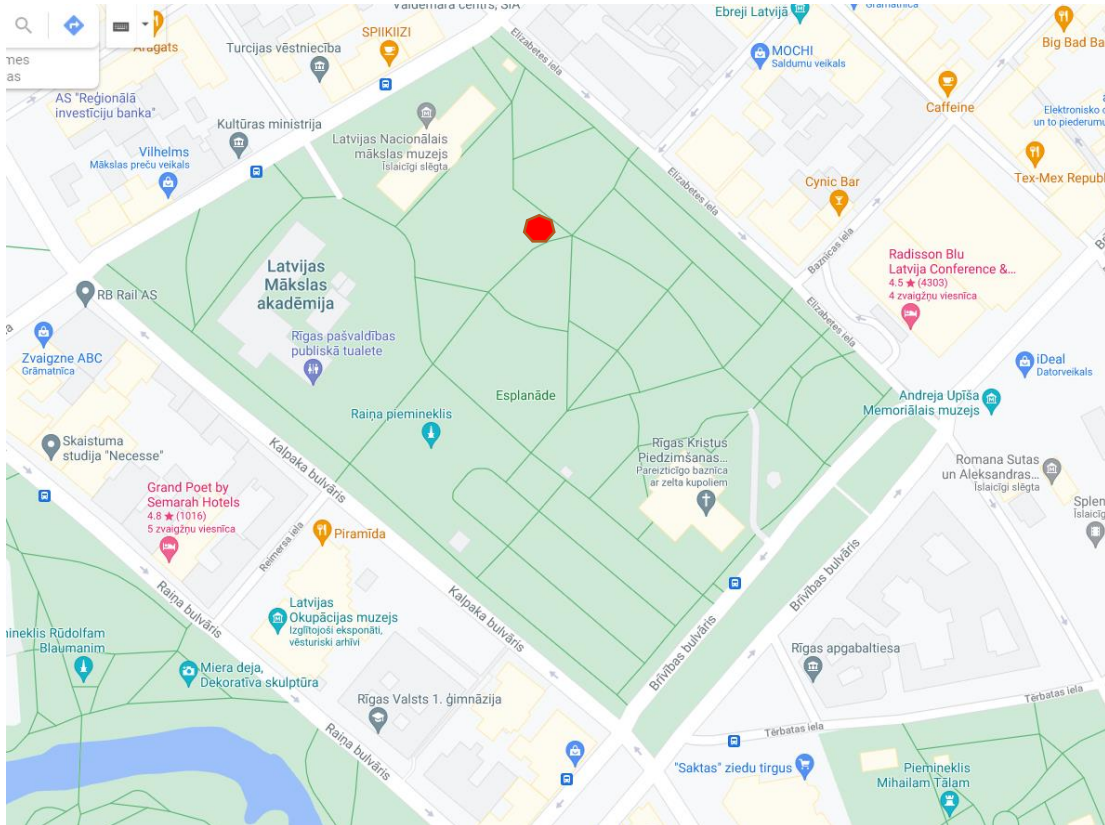

Cenu aptauja

Par dzeramā ūdens uzpildes staciju (brīvkrānu) uzstādīšanas tehniskās shēmas izstrādi

1. Esplanādē (Elizabetes ielas pusē);

2. Vērmanes dārzs (pie rotaļu laukuma);

3. Ziedoņdārzs (pie bērnu laukuma);

4. Mežaparks (pie Rīgas Nacionālā zooloģiskā dārza ieejas);

5. Krišjāņa Barona ielas bērnu laukums;

6. Dzegužkalns (pie Dzirciema ielas 60).